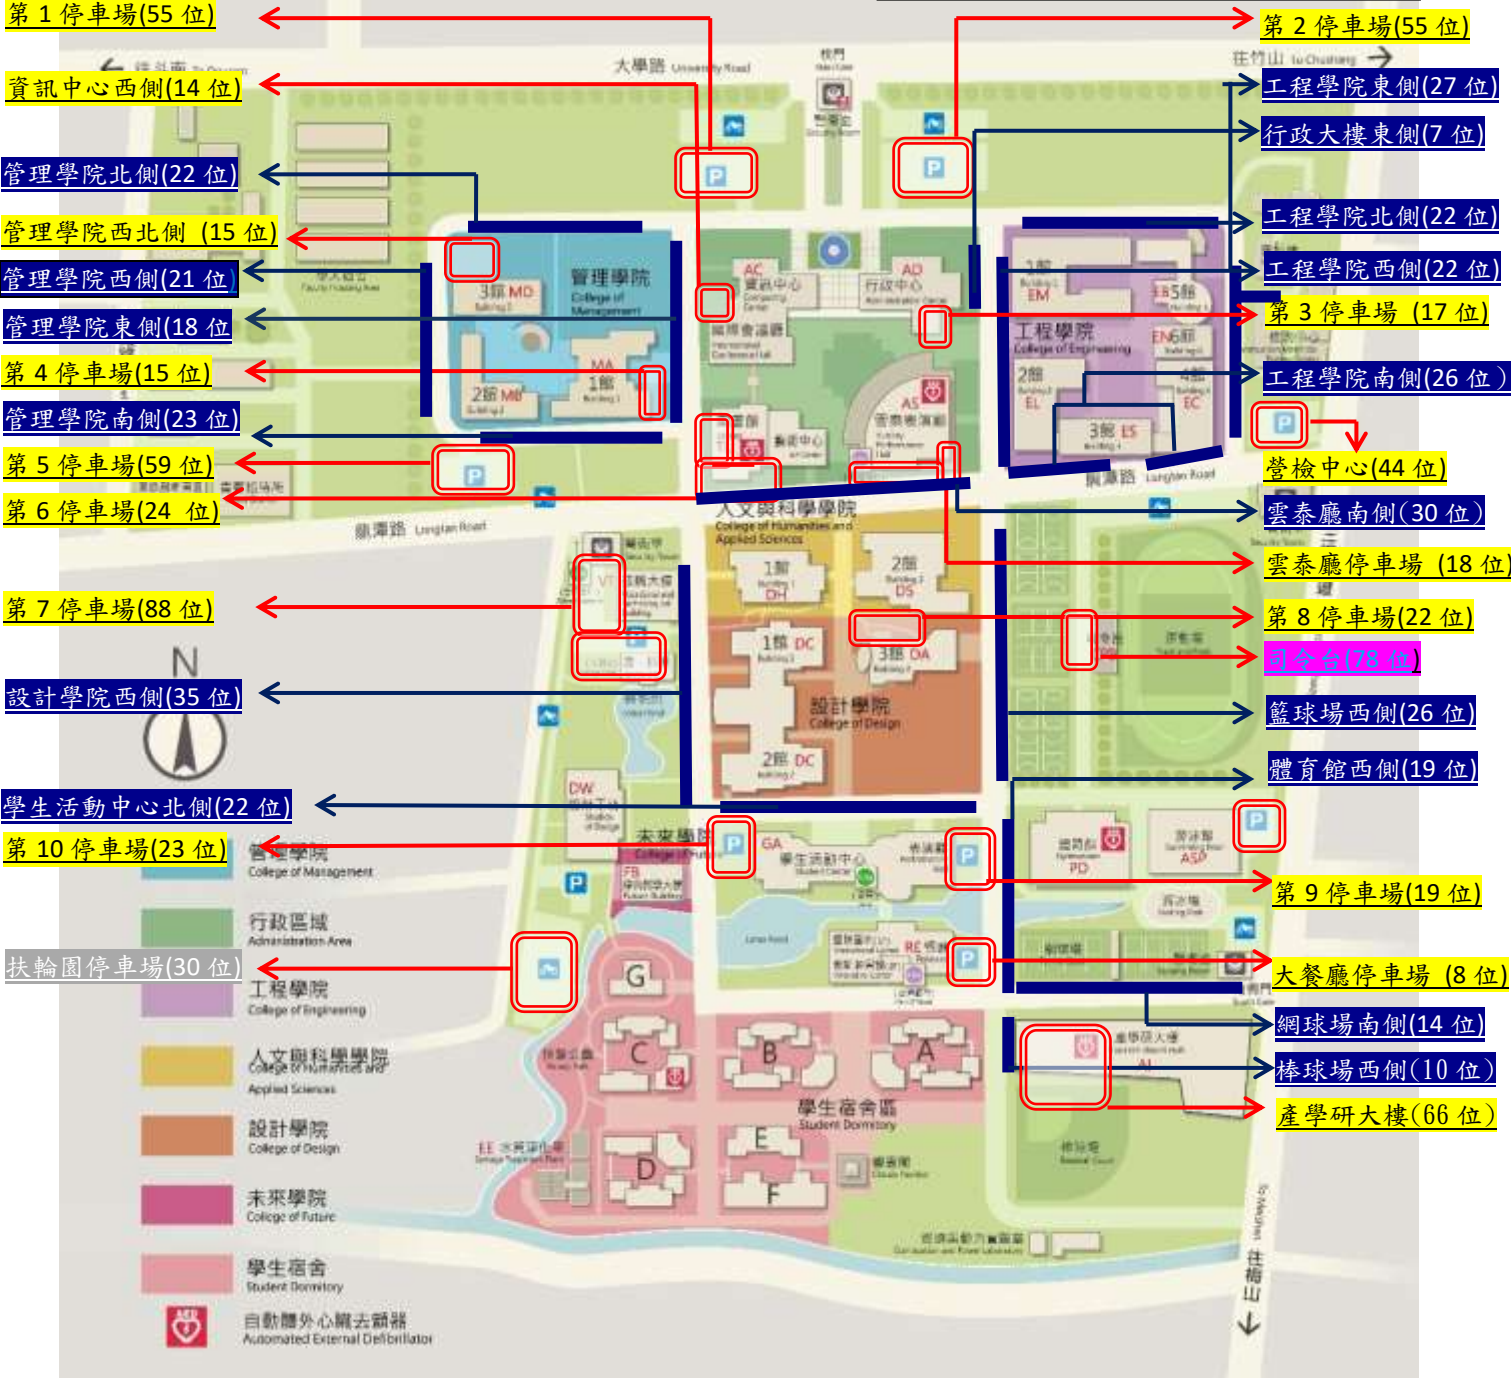

國立雲林科技大學校園汽車停車場配置圖 113.07.12

藍色為路邊停車位共 344 位
 粉色為學生專用停車場車位共 78 位
 黃色為停車場車位共 542 位 計：964 位
 灰色為未經大門停車場共 30 位

國立雲林科技大學汽車停車場車位統計表

停車場	位數	停車場	位數
1.行政區			
第 1 停車場	55	第 2 停車場	55
第 3 停車場	17	第 6 停車場	24
資訊中心西側	14	雲泰廳停車場	18
行政大樓東側	7	雲泰廳南側	30
合計			220
2.運動場區			
司令台	78	籃球場西側	26
體育館西側	19	籃球場	10
棒球場北側	14	產學研大樓	66
合計			213
3.學生宿舍區			
第 10 停車場	23	第 9 停車場	19
大餐廳停車場	8	扶輪園停車場	30
學生活動中心北側	22		
合計			102
4.工程學院			
工程學院北側	22	工程學院東側	27
工程學院南側	26	工程學院西側	22
營檢中心	44		
合計			141
5.管理學院			
第 4 停車場	15	第 5 停車場	59
管理學院北側(路邊)	22	管理學西北側	15
管理學院東側	18	管理學院西側	21
管理學院南側	23		
合計			173
6.人文學院			
第 8 停車場(含人二東側)	22		
合計			22
7.設計學院			
設計學院西側	35	第 7 停車場	88
合計			123
總計			994